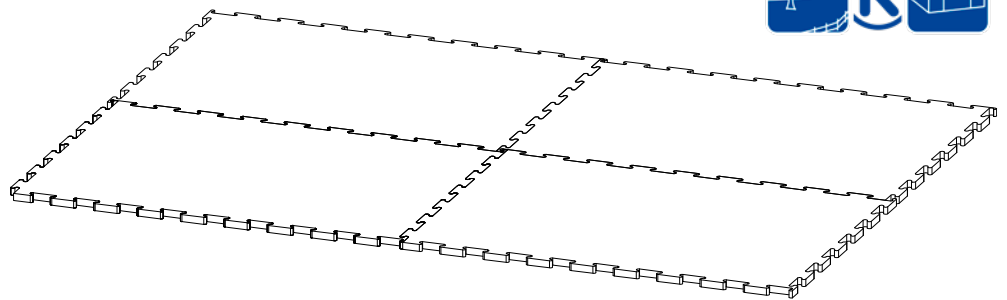

Pisos para áreas DE CIRCULAÇÃO

SEGURANÇA
CONFORTO
PRODUÇÃO

Vantagens e benefícios

Weizur oferece os pisos para áreas de trânsito de animais **Kraiburg Karera Vario**, superfícies altamente confiáveis que proporcionam um deslocamento confortável em qualquer situação. Destinado a áreas pavimentadas **Karera Vario**, reduz o impacto com o solo, sua suavidade alivia a pressão nas patas dos animais.

Modelo

K **KRAIBURG**

Karera Vario

{características}

ESPESSURA	21 MM
DIMENSÕES	1,26 x 0,84mts 1,0584m ²
INSTALAÇÃO	FIXADO COM PARAFUSOS - INCLUSOS
ENCAIXE	FORMATO QUEBRA-CABEÇA
APLICAÇÃO	CORREDORES, SALAS DE ORDENHA SALAS DE ESPERA, ÁREAS DE TRÂNSITO HABITUAL E ETC.
DESENHO SUPERFÍCIE/PERFIL	QUADRADOS / MULTI-QUADRICULADO
MATERIAL BASE	BORRACHA RECICLADA E SINTÉTICA
GARANTIA	5 ANOS